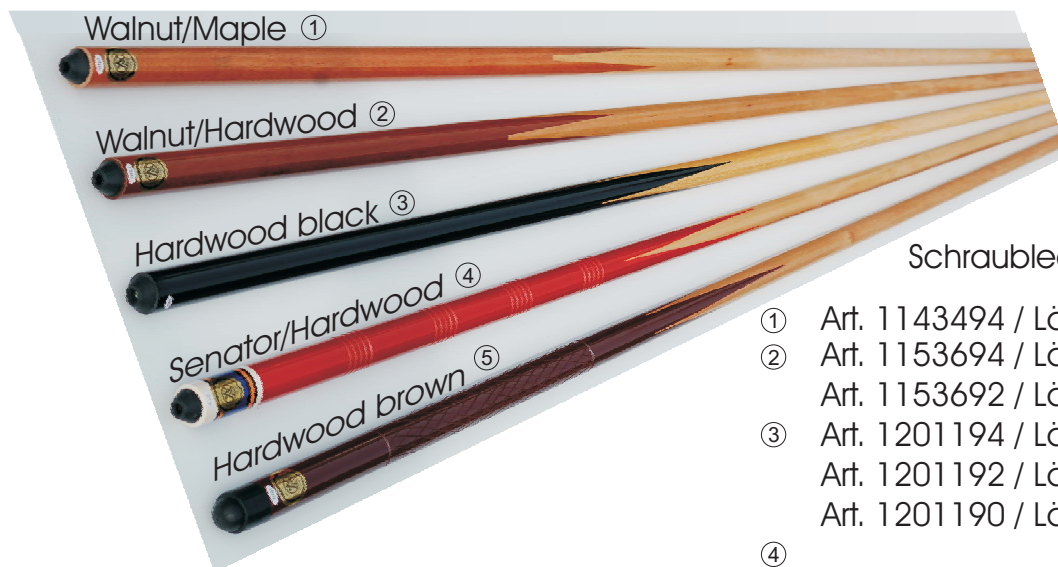

Einteilige Hausqueue

Schraubleder 12 mm/M8

- ① Art. 1143494 / Länge 140 cm **43,50 €**
- ② Art. 1153694 / Länge 140 cm **32,50 €**
  Art. 1153692 / Länge 120 cm **28,50 €**
- ③ Art. 1201194 / Länge 140 cm **24,95 €**
  Art. 1201192 / Länge 120 cm **21,95 €**
  Art. 1201190 / Länge 100 cm **19,90 €**
- ④
- ⑤ Art. 1131194 / Länge 140 cm **24,95 €**