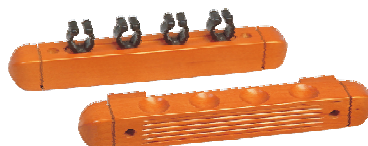

### Handgrip Opera

Art. 3562

Art. 3563

Art. 3564

Art. 3565

je Stück **8,90 €**

Art. 18074  
**12,50 €**

Gummclip  
11040 **2,95 €**