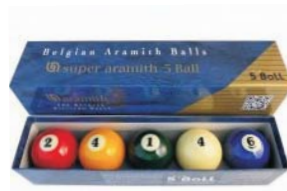

Pro Cup, 61.5 mm
 Art. 1401149 **135,00 €**

Super Aramith
 5-Balls 61.5 mm
 Art. 1401122 **152,95 €**

Holzkegel
 Art. 1331157 **18,25 €**

Schablone Kegelbillard
 Art. 000001 **19,50 €**

gedrehte Kegel 25 mm
 Art. 2291 **8,00 €**