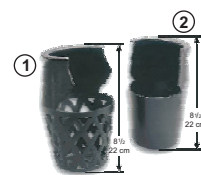

Einfalltasche

Gummi Std. Satz

Art.162.1161 **91,50 €**

Einfalltasche

PP gewebt Satz

Art.162.1162 **38,90 €**

Einfalltasche

PP gewebt #115/162.0115 **68,60 €**