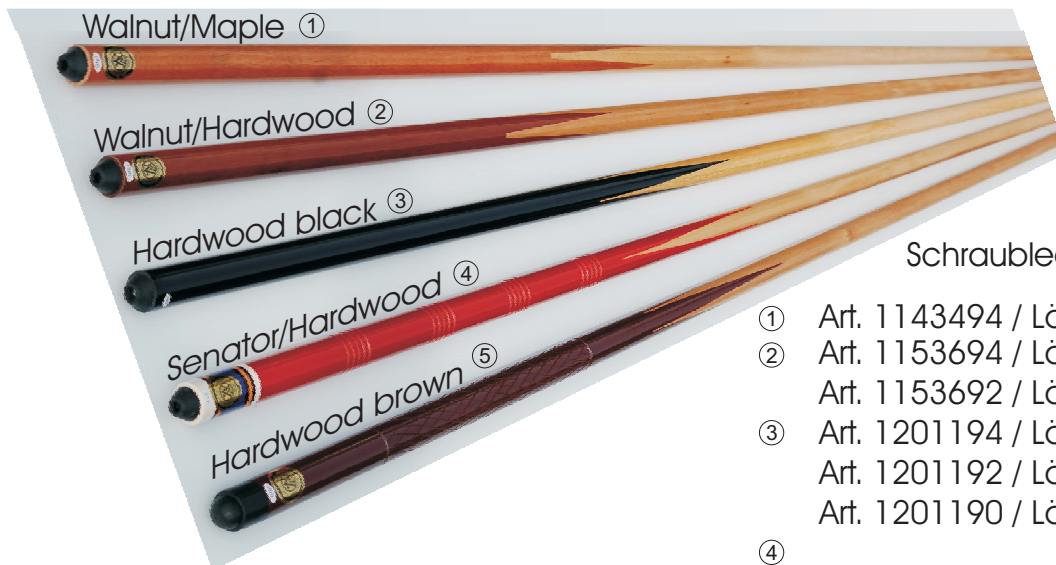

165,00 €

Verlängerungsgriff Zenith Gold 40 CM
Art. 24081

79,00 €

Verlängerungsgriff Zenith Gold 20 CM
Art. 24126

79,00 €

Verlängerung/Extension Vaula Zero 15,5 CM
Art. 14813

55,00 €

Einteilige Hausqueue