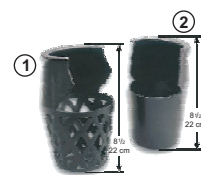

Gummibande
ARTEMIS Profil 79

Art.164.1170/71/72 3,00/3,30/3,50 m
229,00/252,350/267,50 €

Gummibande
ARTEMIS Profil &

Art.164.1167 3,50 m **270,90 €**

Art.164.1181 Profilgummi,
30 mm, 3.60 m **115,20 €**

Art.164.1182 Profilgummi,
35 mm, 3.60 m **117,90 €**

Einfalltasche
Gummi Std. Satz

Art.162.1161 **91,50 €**

Einfalltasche
PP gewebt Satz

Art.162.1162 **38,90 €**

Einfalltasche

① PP gewebt #115/162.0115 **68,60 €**
② USA Premium #100/162.1000 **99,90 €**

3.) Material Gummi rauh, Schwarz, Höhe 4" 162.1159 **16,70 €**