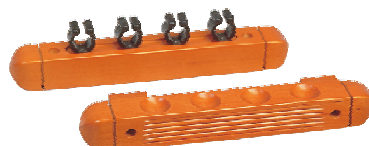

### Handgrip Opera

Art. 3562

Art. 3563

Art. 3564

Art. 3565

je Stück **8,90 €**

Art. 18074  
**12,50 €**

Gummiclip  
11040 **2,95 €**