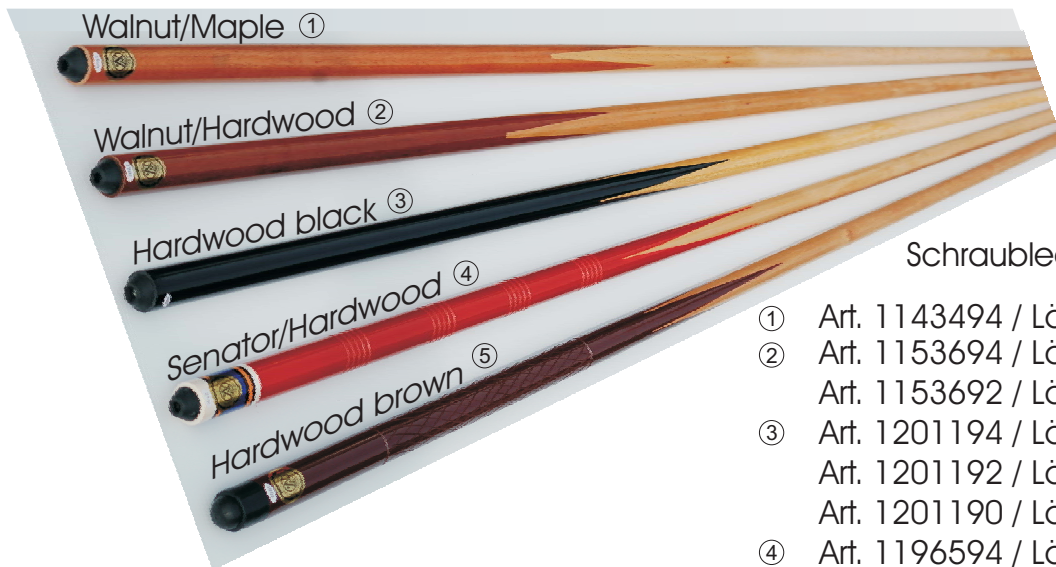

Einteilige Hausqueue

Schraubleder 12 mm/M8

- ① Art. 1143494 / Länge 140 cm **26,35 €**
- ② Art. 1153694 / Länge 140 cm **23,95 €**
  Art. 1153692 / Länge 120 cm **22,20 €**
- ③ Art. 1201194 / Länge 140 cm **19,95 €**
  Art. 1201192 / Länge 120 cm **18,95 €**
  Art. 1201190 / Länge 100 cm **17,90 €**
- ④ Art. 1196594 / Länge 140 cm **19,95 €**
- ⑤ Art. 1131194 / Länge 140 cm **19,95 €**

Queue-einteilig - 143 cm