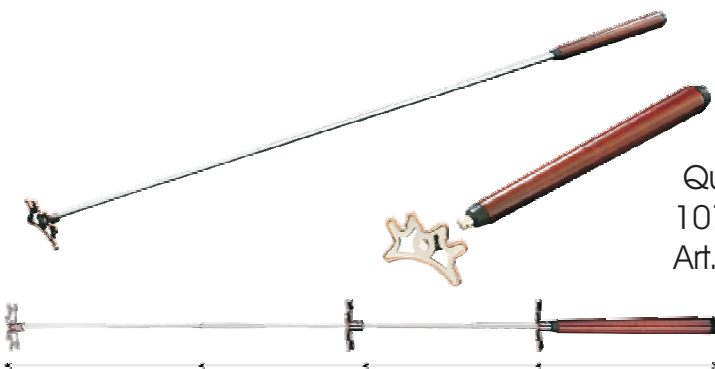

Queue-einteilig - 143 cm

57,90 €

Bordeaux
Art. 25274

57,90 €

Bordeaux
Art. 25274

57,90 €

Bordeaux
Art. 25274

57,90 €

Bordeaux
Art. 25274

Queue-Brücke Teleskop
107 cm
Art. 27035 **75,50 €**

Queue-Brücke Teleskop
Renzline
Art. 27041

49,00 €

Queue-Brücke de Lux Spider
107 cm
Art. 22731 **44,50 €**

Werbeservice & Billardhandel
Frank Lichtblau